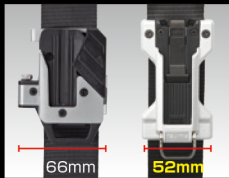

## 搬带

搬带别扣纵向带用

坚固金属

轻量树脂

# 贴合身体!

安全带·肩带对应  
通过螺丝紧密固定在纵向带!

左右两侧均可方便脱卸  
顶部按钮

贴合织带宽度便于使用  
纤细体型

纵带后面整洁  
简洁设计

66mm

52mm

原有品