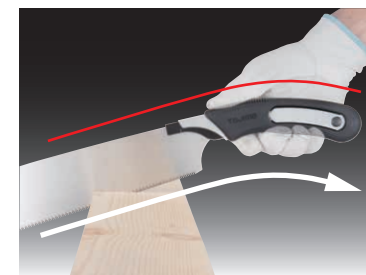

# 多种建材切割用的拉锯

多用快速拉锯耐力柄 240  
多种建材切割用

**使用和耐力柄 265 · 300 相同的手柄。  
请根据不同的切割用途选择适合锯片。**

**不易折断!**

商品	锯齿形状	切断用途
多用快速拉锯锯片 240 多种建材切割用		<p>多用快速拉锯锯片 240 多种建材切割用</p>
日式快速板锯 265 · 300		<p>日式快速板锯 265 · 300</p>

易于切割新曲线形状

不易打滑弹性橡胶手柄