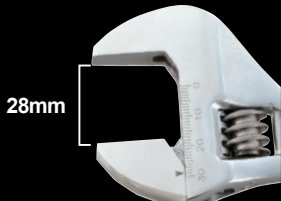

活动扳手

易于握持

- 手柄结实耐用
- 手柄握持感好，易于握持
- 加工精度提高，可动部的松动得到最大程度的抑制

标准型250mm扳手最大口径